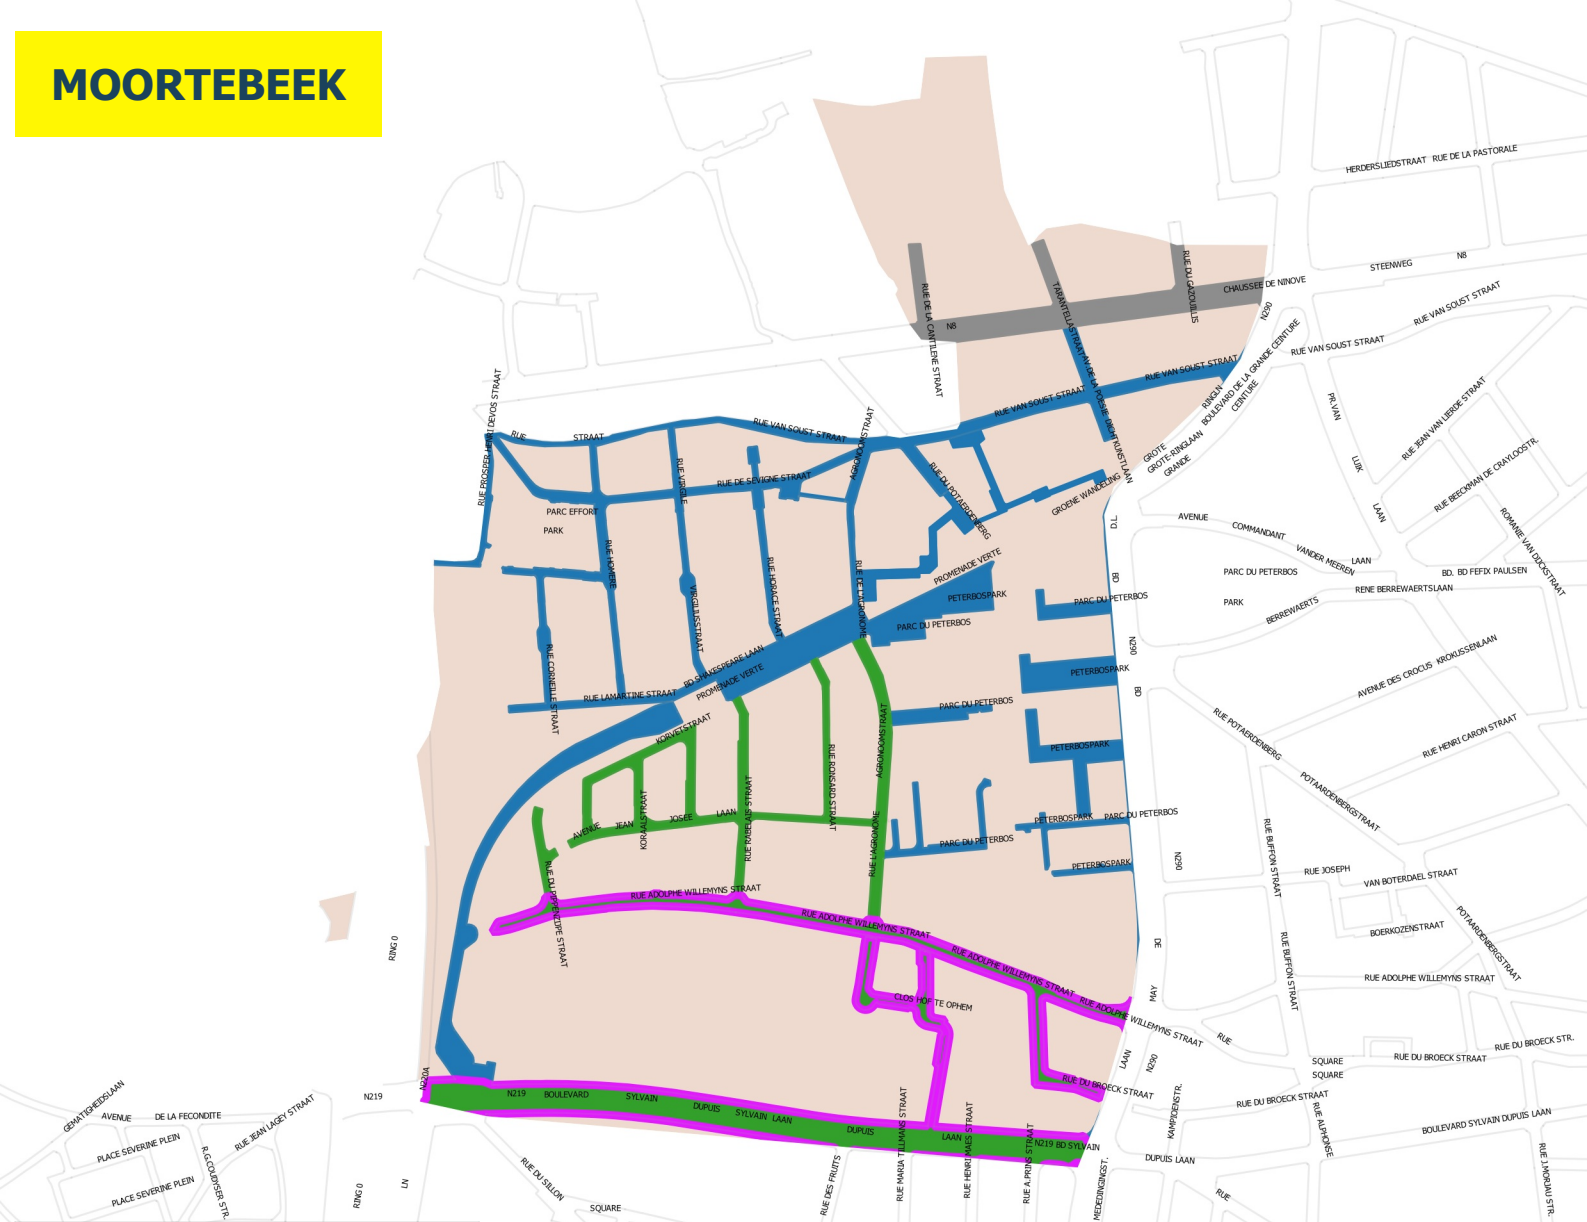

MOORTEBEEK

Adolphe Prinsstraat, n° 61-77, 58
Adolphe Willemynsstraat, n° 173-369, 176-360
Agronoomstraat, n° 106-162
Agronoomstraat, n° 159-199, 164-186
Broekstraat, n° 225-241
Cantilenestraat
Cornillestraat
de Sévignéstraat
Dichtkunstlaan
Eierplantenstraat
Fenelonstraat
Gekweelstraat
Hof te Ophemhoek
Homerusstraat
Horatiusstraat
Jean Joséelaan
Joseph Bracopslaan, n° 10-14
Karveelstraat
Koraalstraat
Korvetstraat
Lamartinestraat
Louis Mettewielaan, n° 499-505
Ninoofse Steenweg, n° 621-739, 682-788
Odestraat
Peterbospark
Pippenzipestraat
Potaardenbergstraat, n° 297-315, 292-314
Prosper Henri Devosstraat
Prozastraat
Rabelaisstraat
Romanstraat
Ronsardstraat
Shakespearelaan
Sylvain Dupuislaan, n° 209-457, 230-360
Tarantellastraat
Tolstoilaan
Van Souststraat, n° 425-509, 278-536
Virgiliusstraat