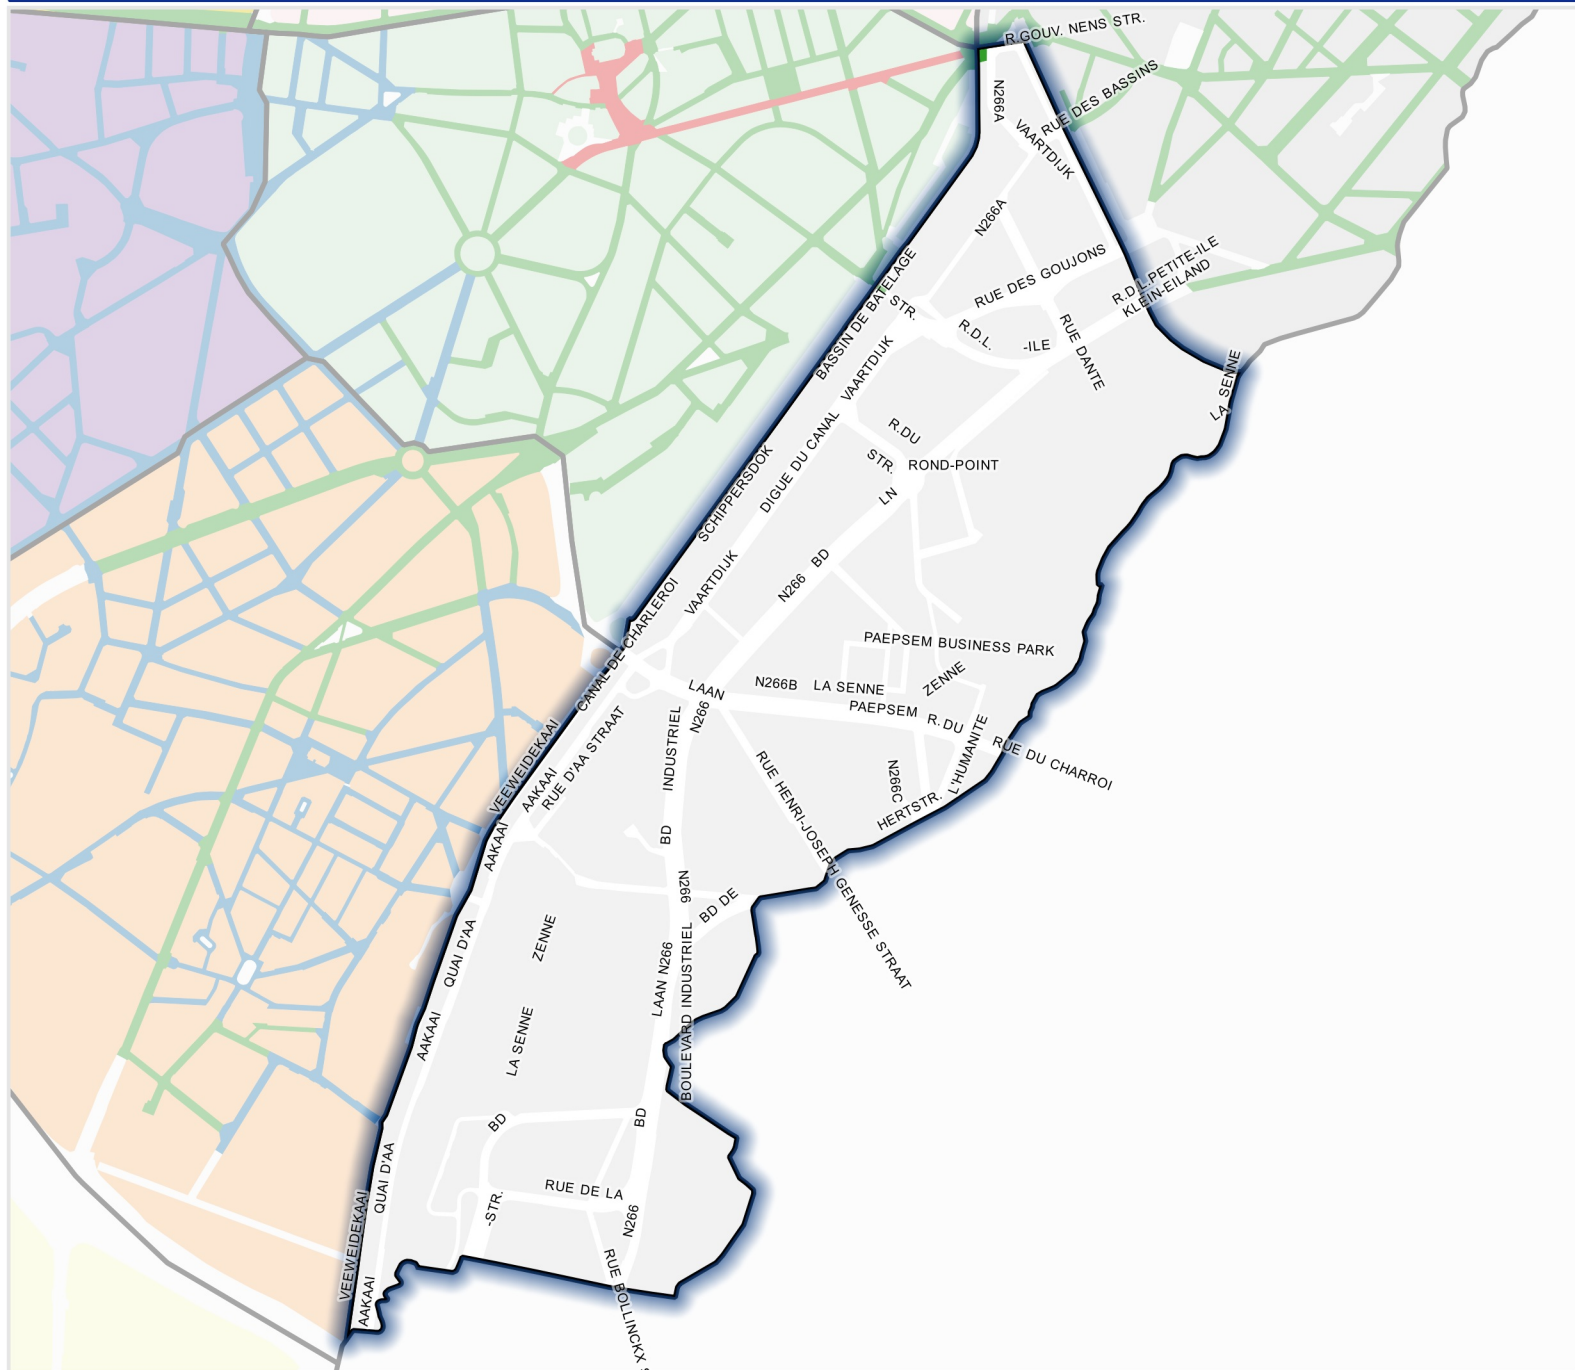

SECTOR 8 INDUSTRIE

Aakaal	
Aastraat	
Abdij, n° 84	
Arbeidsstraat	
Bollinckxstraat	
Dantestraat	
Eiland Sint-Helenastraat	
Emile Vanderveldesquare	
Gerijstraat	
Gouverneur Nensstraat	
Grondelsstraat, n° 152-156	
Henri-Joseph Genessestraat	
Hertstraat	
Humaniteitslaan	
Industrielaan	
Internationalelaan	
Klein-Eiland	
Korte Hertstraat	
Ontwikkelingsstraat	
Paapsemiaan	
Paapsemstraat	
Poxcatstraat	
Ring 0	
Vaartdijk	
Verwelkomingsstraat	
Zoutstraat	