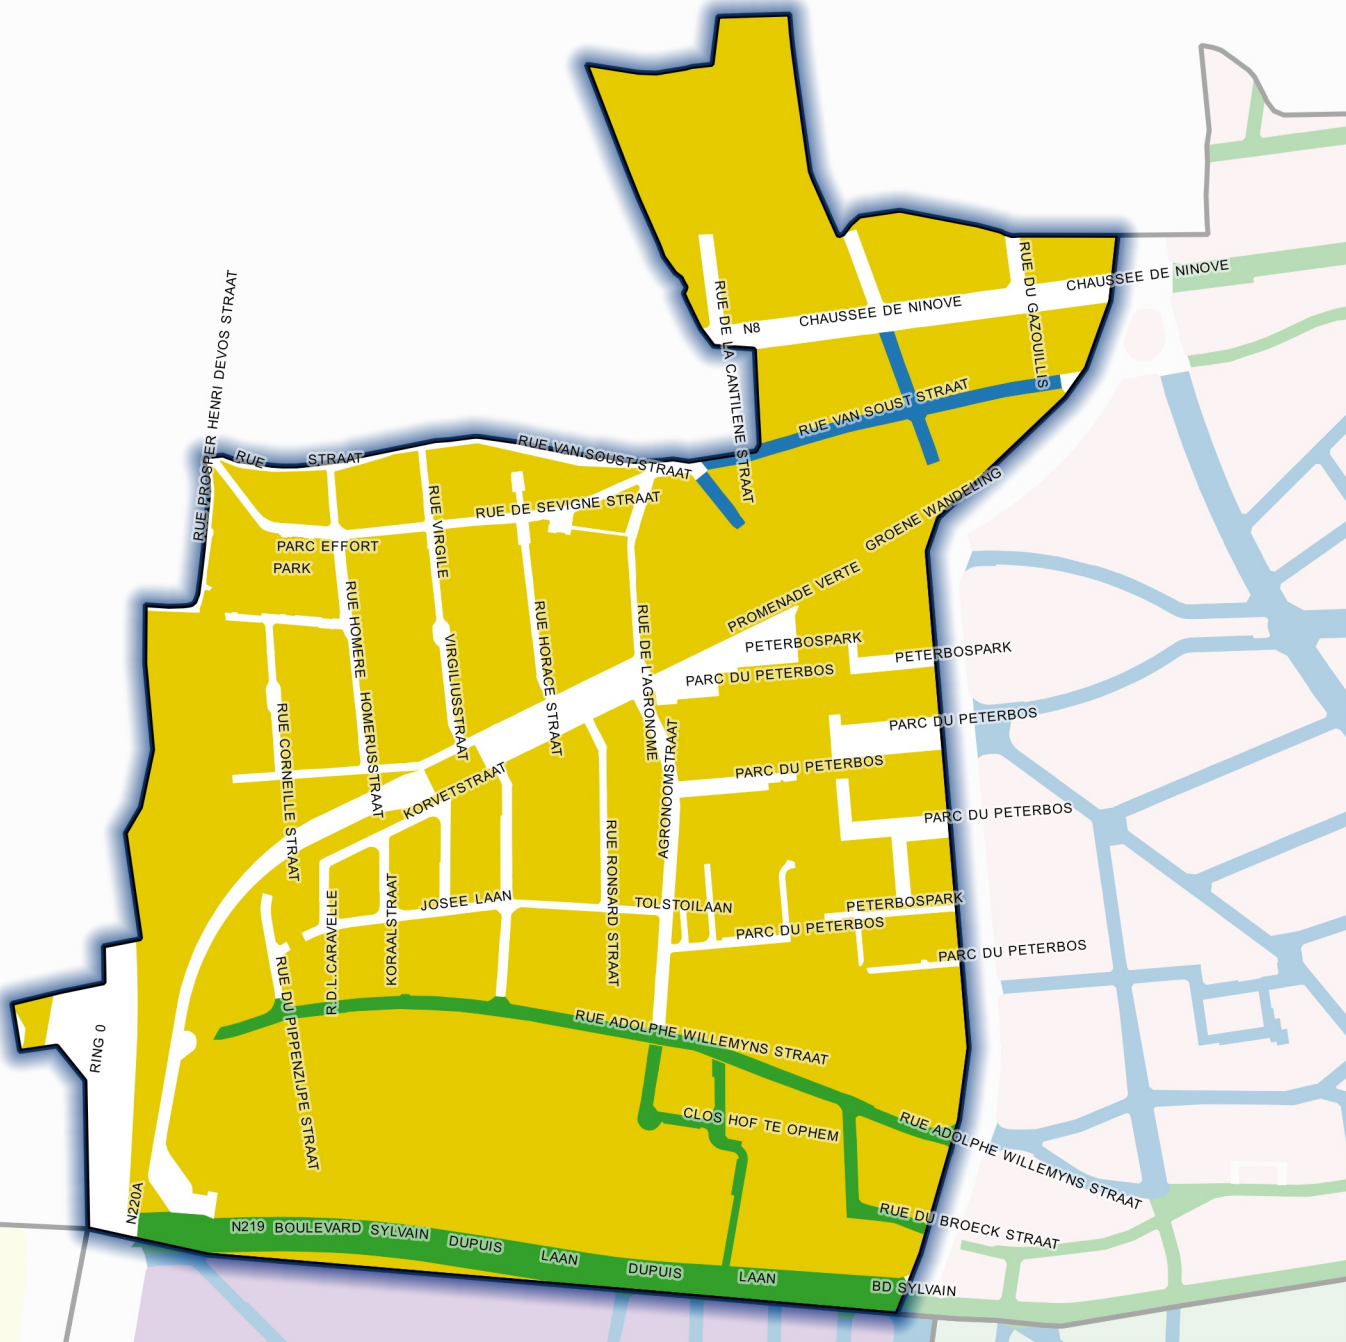

SECTEUR 7 MOORTEBEEK

Adolphe Prins (Rue), n° 61-77, 58	ZV
Adolphe Willemyns (Rue), n° 173-369, 176-360	ZV
Agronome (Rue de l')	
Aubergines (Rue des)	
Broeck (Rue du), n° 225-241	ZV
Cantilène (Rue de la)	
Caravelle (Rue de la)	
Corail (Rue du)	
Corneille (Rue)	
Fénelon (Rue)	
Gazouillis (Rue du)	
Hof te Ophem (Clos)	ZV
Homère (Rue)	
Horace (Rue)	
Jean Josée (Avenue)	
Joseph Bracops (Boulevard), n° 10-14	
Lamartine (Rue)	
Louis Mettevie (Boulevard), n° 499-505	
Ninove (Chaussée de), n° 621-739, 682-788	
Peterbos (Parc du)	
Pippenzijpe (Rue du)	
Poésie (Avenue de la)	ZB
Potaerdenberg (Rue du), n° 297-315, 292-314	ZB
Prose (Rue de la)	
Prosper Henri Devos (Rue)	
Rabelais (Rue)	
Roman (Rue du)	
Ronsard (Rue)	
Sévigé (Rue de)	
Shakespeare (Boulevard)	
Sylvain Dupuis (Boulevard), n° 209-457, 230-360	ZV
Tarentelle (Rue de la)	
Tolstoï (Avenue)	
Van Soust (Rue), n° 425-509, 278-536	ZB

Virgile (Rue)