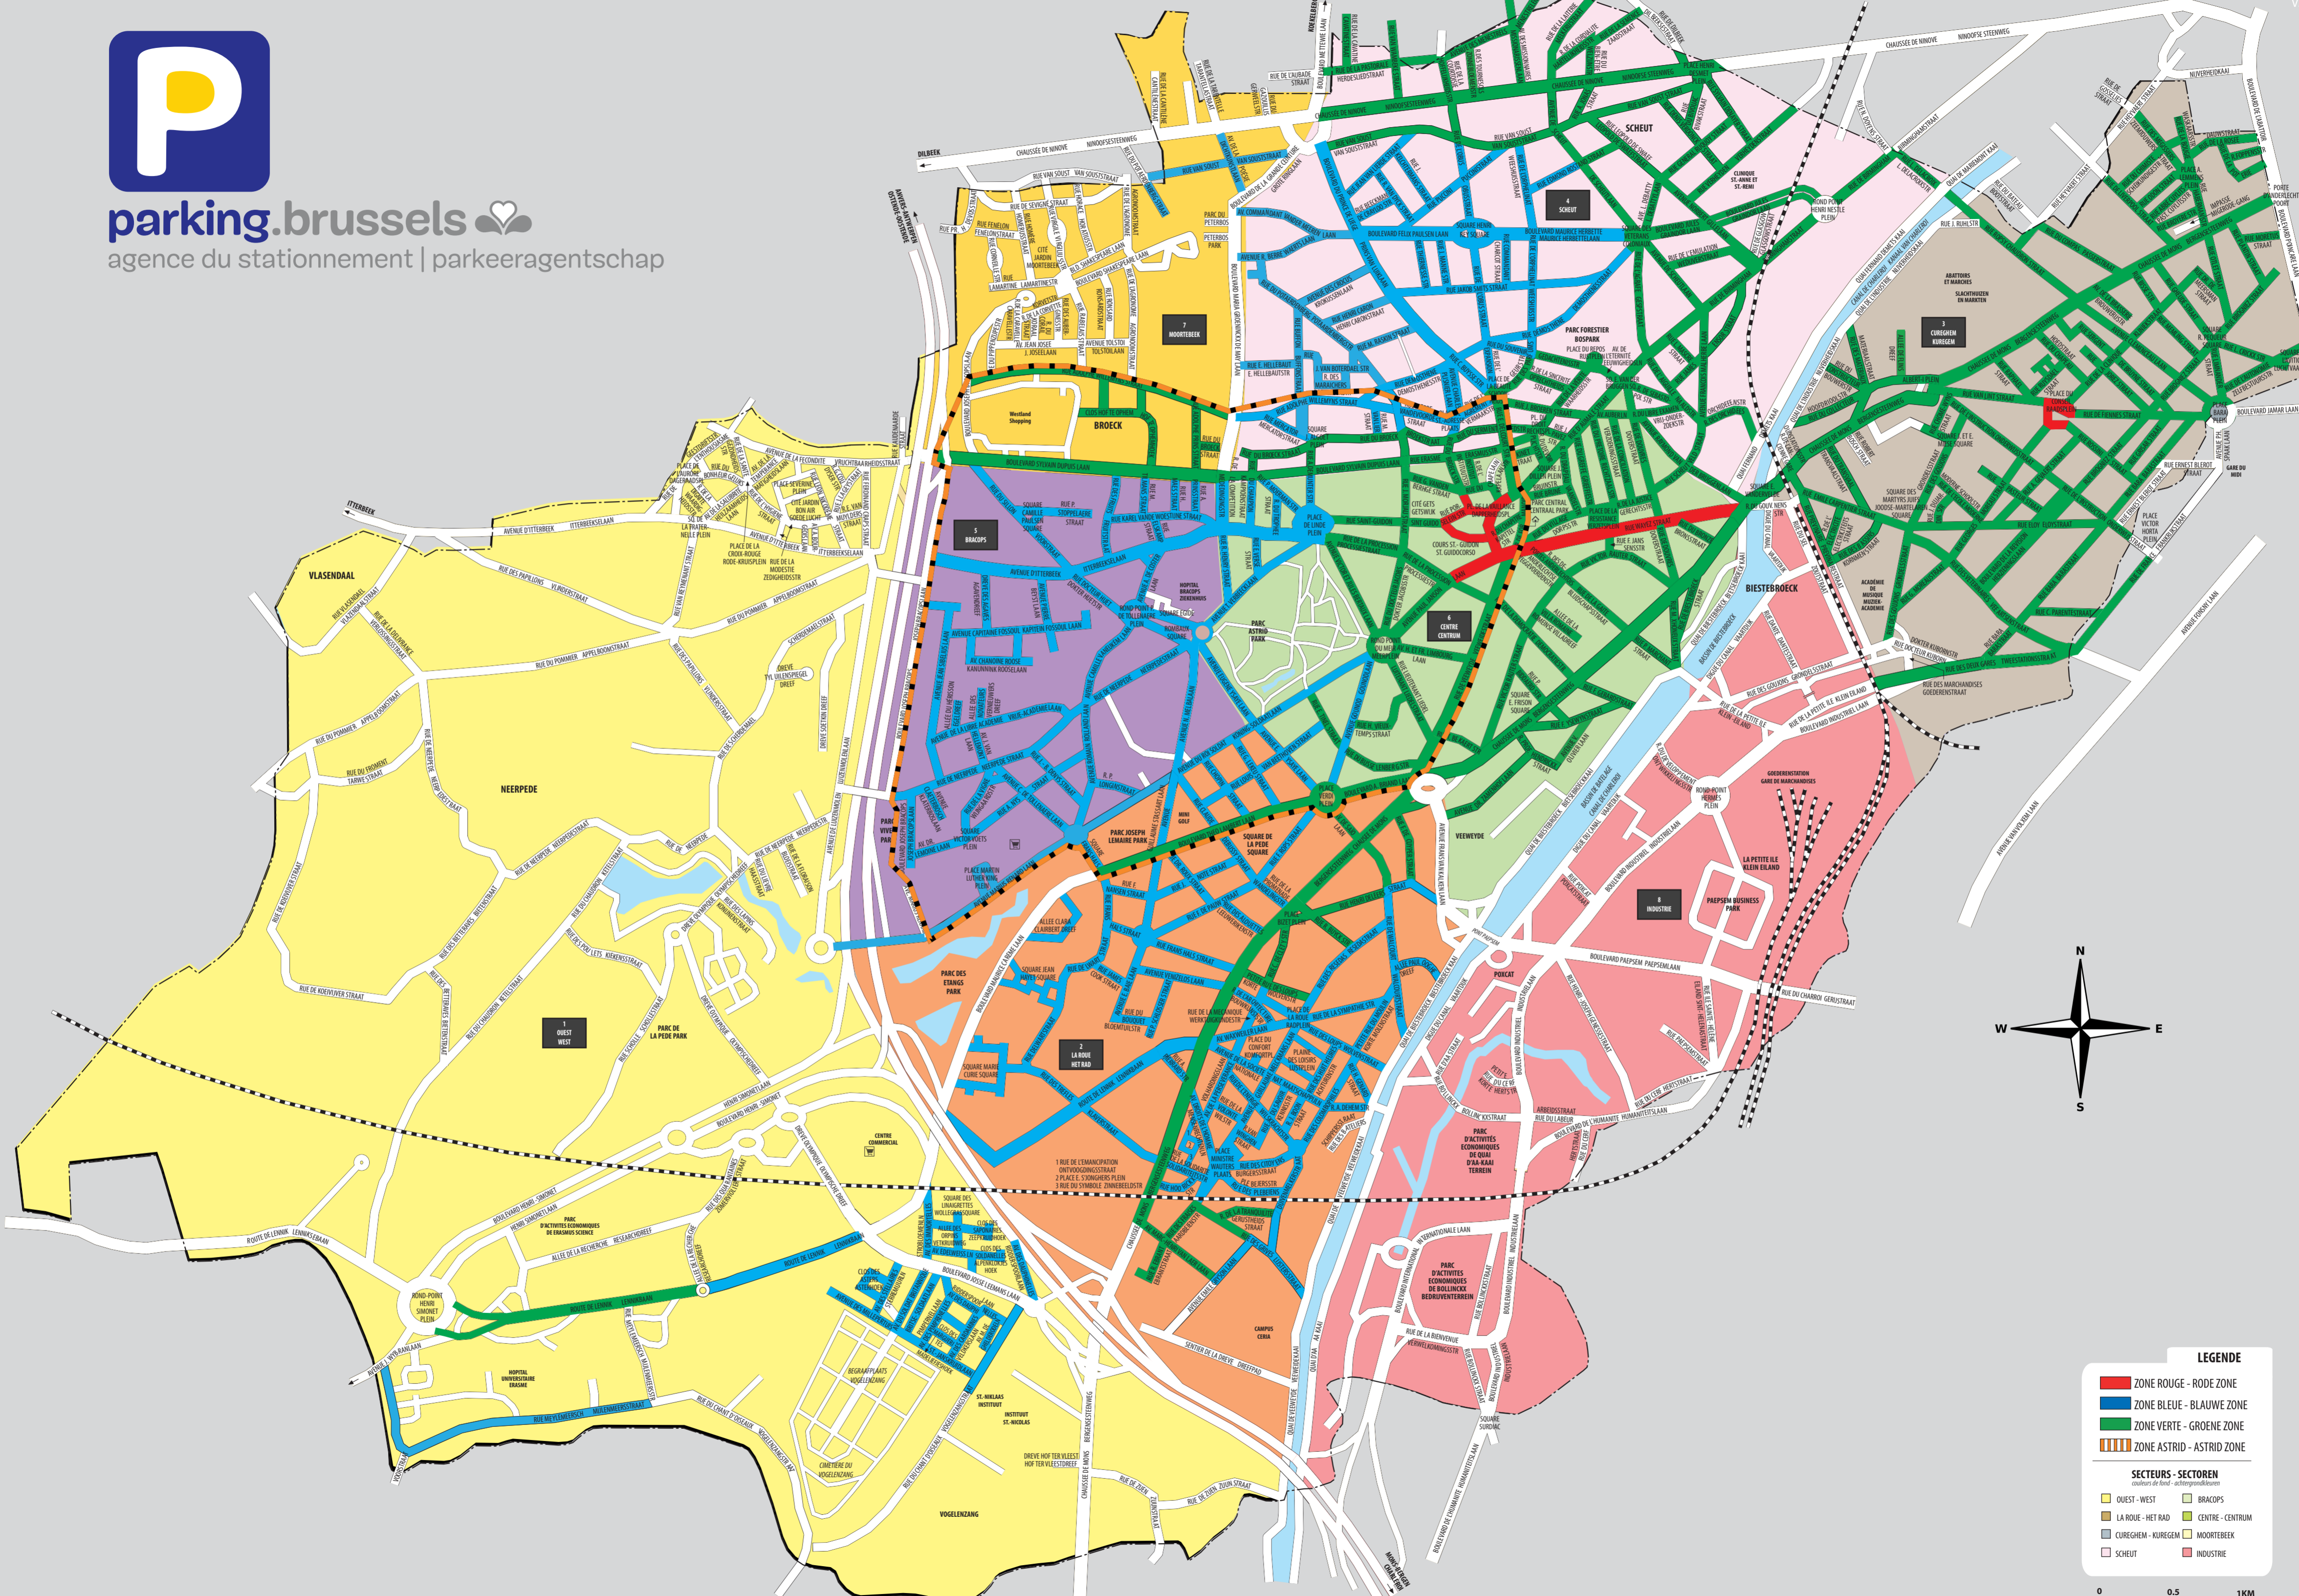

parking.brussels   
agence du stationnement | parkeeragentschap

**LEGENDE**

- ZONE ROUGE - RODE ZONE
- ZONE BLEUE - BLAUWE ZONE
- ZONE VERTE - GROENE ZONE
- ZONE ASTRID - ASTRID ZONE

**SECTEURS - SECTOREN**  
Couleurs de fond - achtergrondkleuren

<span style="background-color: yellow; border: 1px solid black; display: inline-block; width: 10px; height: 10px;"></span> OUEST - WEST	<span style="background-color: lightgreen; border: 1px solid black; display: inline-block; width: 10px; height: 10px;"></span> BRACOPS
<span style="background-color: brown; border: 1px solid black; display: inline-block; width: 10px; height: 10px;"></span> LA ROUE - HET RAD	<span style="background-color: lightgreen; border: 1px solid black; display: inline-block; width: 10px; height: 10px;"></span> CENTRE - CENTRUM
<span style="background-color: grey; border: 1px solid black; display: inline-block; width: 10px; height: 10px;"></span> CUREGEM - KUREGEM	<span style="background-color: lightyellow; border: 1px solid black; display: inline-block; width: 10px; height: 10px;"></span> MOORTEBEK
<span style="background-color: pink; border: 1px solid black; display: inline-block; width: 10px; height: 10px;"></span> SCHEUT	<span style="background-color: lightred; border: 1px solid black; display: inline-block; width: 10px; height: 10px;"></span> INDUSTRIE