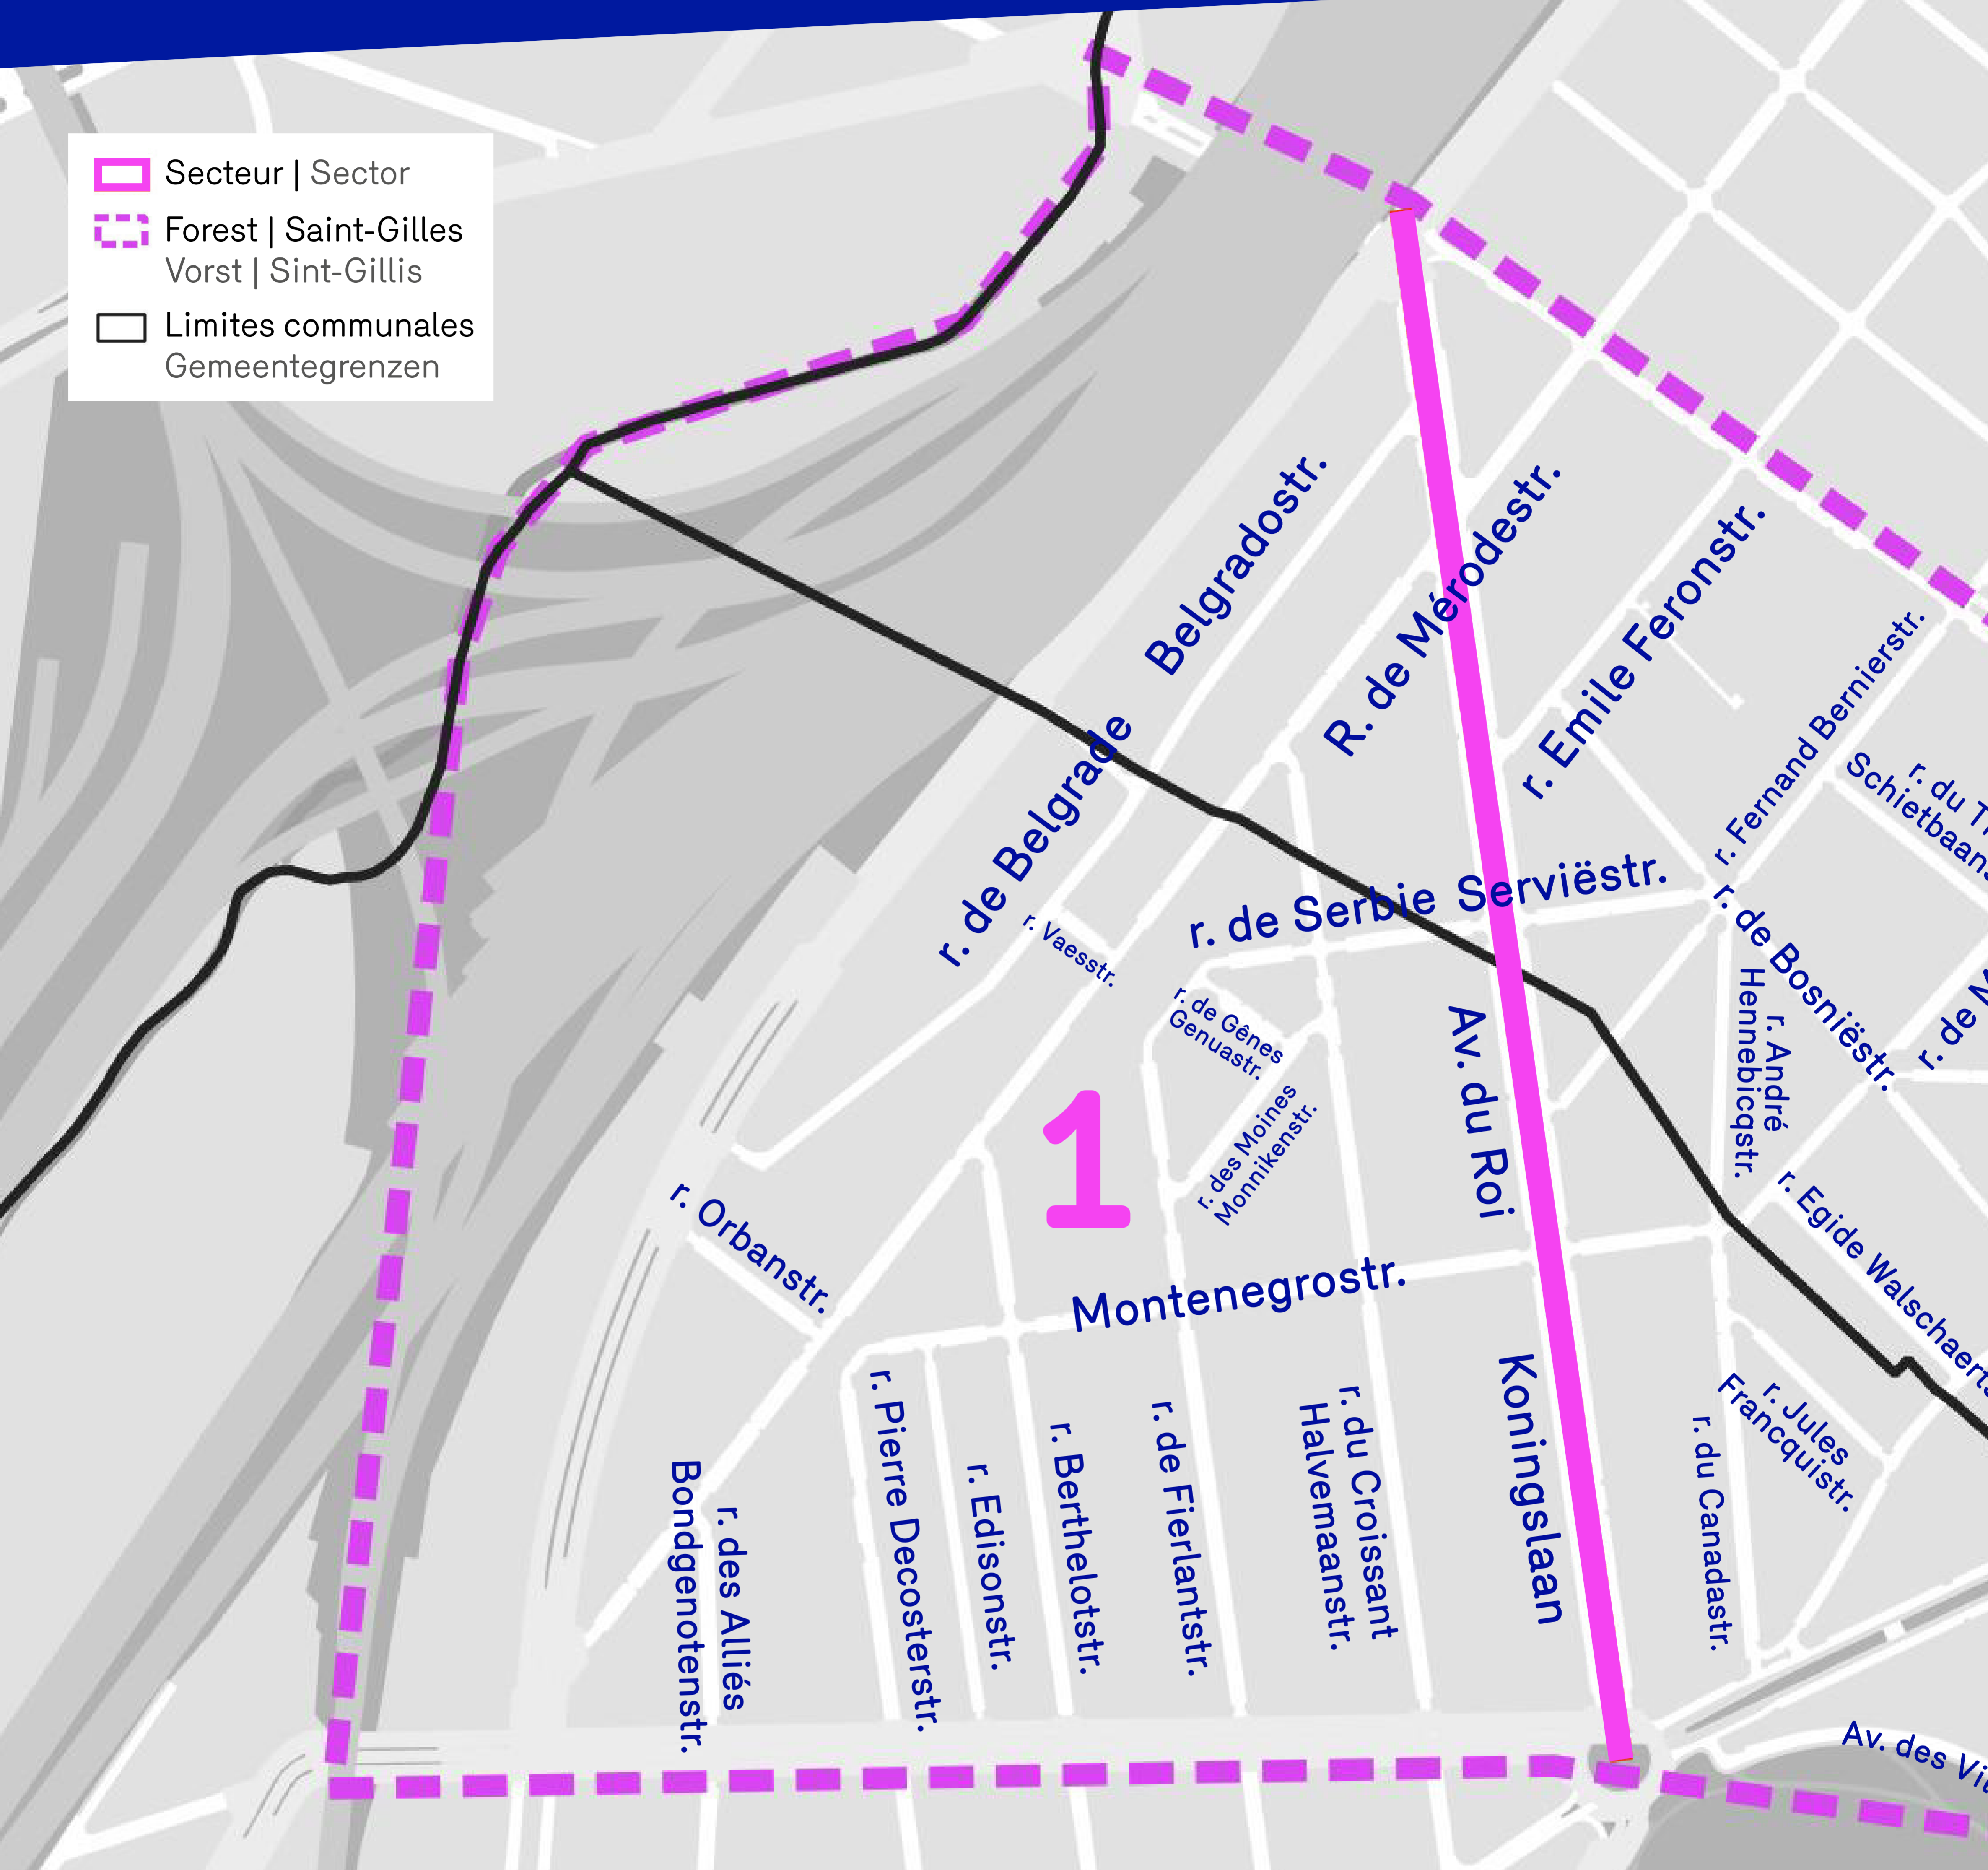

ACCORDS DE TOLÉRANCE SAINT-GILLES | FOREST | IXELLES

TOLERANTIE-AKKOORDEN SINT-GILLIS | VORST | ELSENE

- Secteur | Sector
- Forest | Saint-Gilles
  Vorst | Sint-Gillis
- Limites communales
  Gemeentegrenzen

ACCORD DE TOLERANCE ST-GILLES & FOREST | TOLERANTIE-AKKOORD ST-GILLIS & VORST

SECTEUR 1 - SECTOR 1

Nom de la Rue	Straatnaam	Numéros impair - oneven numbers
Avenue du Pont de Luttre	Luttrebruglaan	199-pont chemin de fer 199-spoorwegbrug 103A-131
Avenue Fonsny	Fonsnylaan	
Avenue Van Volxem	Van Volxelaan	481-531
Avenue Wielemans Ceuppens	Wielemans Ceuppenslaan	toute la rue - gehele straat
Parvis St-Antoine	Sint-Antoniusvoorplein	toute la rue - gehele straat
Place Léon Wielemans	Léon Wielemansplein	toute la rue - gehele straat
Rue Alfred Orban	Alfred Orbanstraat	toute la rue - gehele straat
Rue Berthelot	Berthelotstraat	1-103
Rue de Belgrade	Belgradostraat	toute la rue - gehele straat
Rue de Fierlant	de Fierlantstraat	3-137
Rue de Génes	Genuastraat	toute la rue - gehele straat
Rue de l'Imprimerie	Drukkerijstraat	toute la rue - gehele straat
Rue des Alliés	Bondgenotenstraat	293-341
Rue des Moines	Monnikenstraat	toute la rue - gehele straat
Rue du Croissant	Halvemaanstraat	3-179
Rue Edison	Edisonstraat	toute la rue - gehele straat
Rue Pierre Decoster	Pierre Decosterstraat	1-49
Rue Vaes	Vaesstraat	toute la rue - gehele straat
Avenue du Roi	Koningslaan	1-213
Rue de Mérode	de Mérodestraat	83-203
Rue de Montenegro	Montenegrostraat	31-95
Rue de Serbie	Serviëstraat	

SECTEUR 2 - SECTOR 2