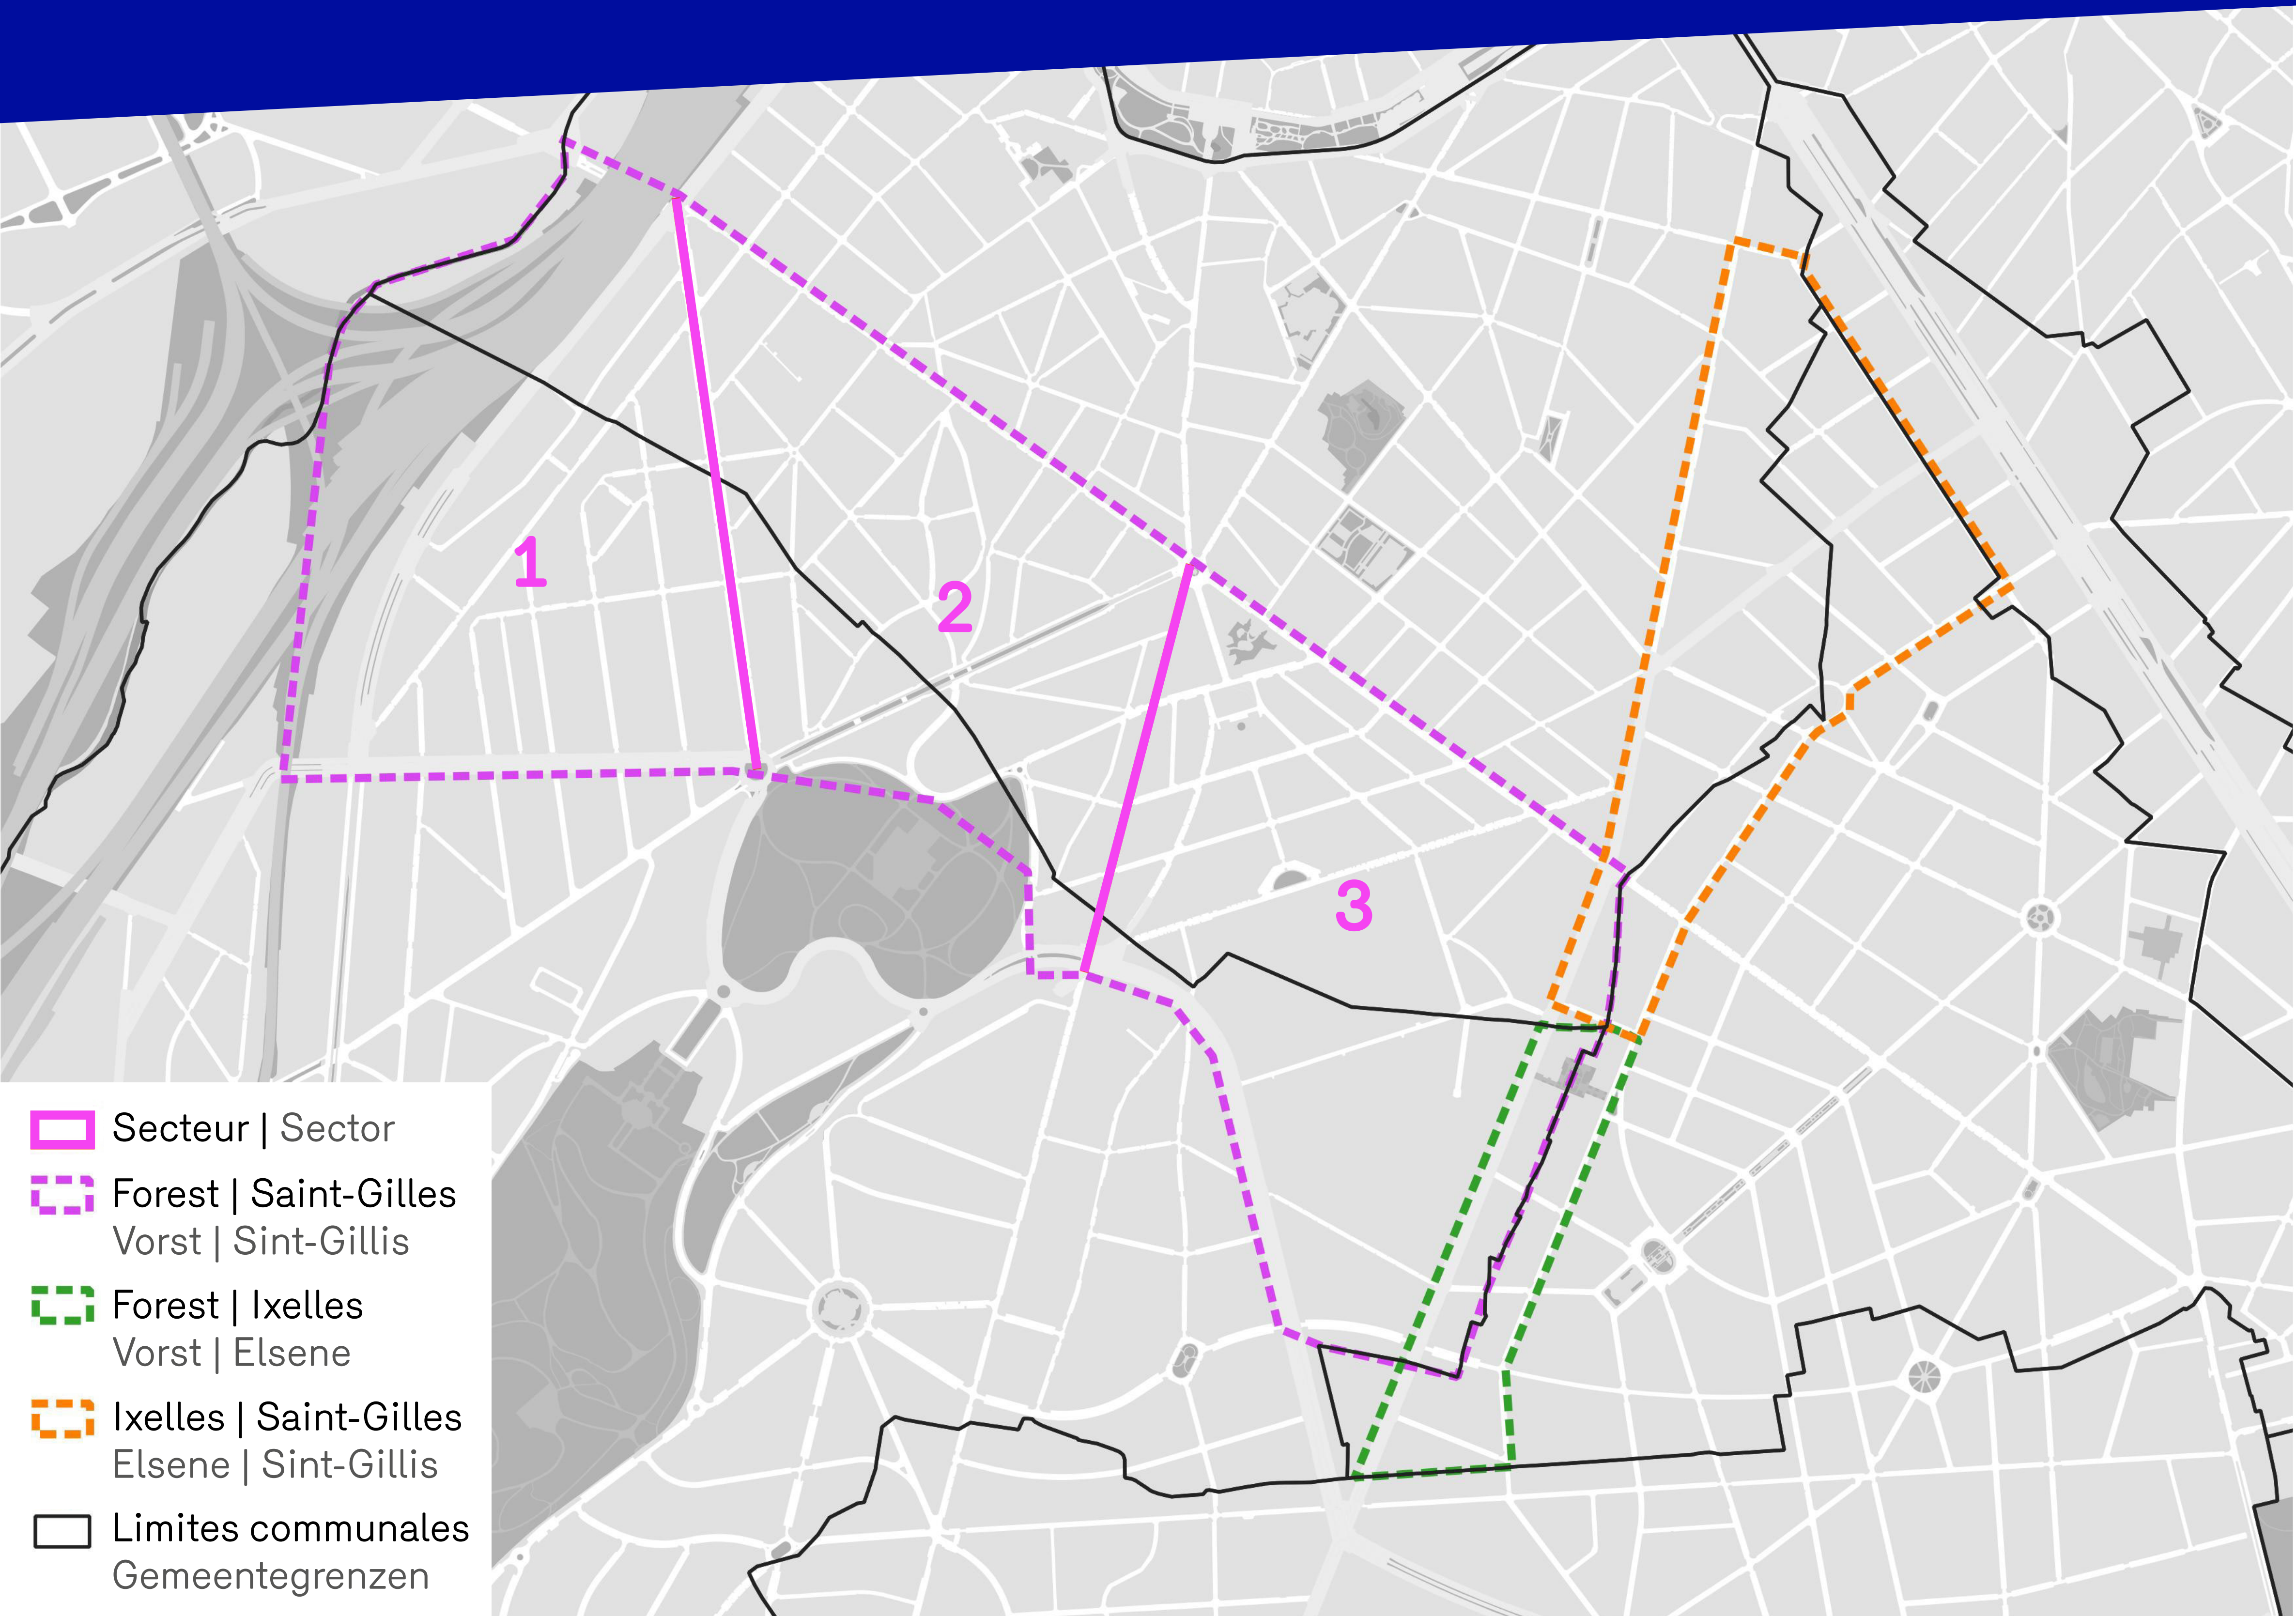

ACCORDS DE TOLÉRANCE SAINT-GILLES | FOREST | IXELLES

TOLERANTIE-AKKOORDEN SINT-GILLIS | VORST | ELSENE

- Secteur | Sector
- Forest | Saint-Gilles
  Vorst | Sint-Gillis
- Forest | Ixelles
  Vorst | Elsene
- Ixelles | Saint-Gilles
  Elsene | Sint-Gillis
- Limites communales
  Gemeentegrenzen

ACCORD DE TOLERANCE ST-GILLES & FOREST | TOLERANTIE-AKKOORD ST-GILLIS & VORST

SECTEUR 1 - SECTOR 1		199-pont chemin de fer 199-spoorwegbrug 103A-131	
Nom de la Rue	Straatnaam	Números impair - oneven nummers	Números pair - even nummers
Avenue du Pont de Luttre	Luttrebruglaan		
Avenue Fonsny	Fonsnylaan		
Avenue Van Volxem	Van Volxelaan	481-531	toute la rue - gehele straat
Avenue Wielemans Ceuppens	Wielemans Ceuppenslaan		toute la rue - gehele straat
Parvis St-Antoine	Sint-Antoniavoorplein		toute la rue - gehele straat
Place Léon Wielemans	Léon Wielemansplein		toute la rue - gehele straat
Rue Alfred Orban	Alfred Orbanstraat		toute la rue - gehele straat
Rue Berthelot	Berthelotstraat	1-103	toute la rue - gehele straat
Rue de Belgrade	Belgradostraat	3-137	toute la rue - gehele straat
Rue de Fierlant	de Fierlantstraat		toute la rue - gehele straat
Rue de Gènes	Genuastraat		toute la rue - gehele straat
Rue de l'Imprimerie	Drukkerijstraat		toute la rue - gehele straat
Rue des Allées	Bondgenotenstraat	293-341	toute la rue - gehele straat
Rue des Moines	Monnikensstraat		toute la rue - gehele straat
Rue du Croissant	Halvemaanstraat	3-179	toute la rue - gehele straat
Rue Edison	Edisonstraat		toute la rue - gehele straat
Rue Pierre Decoster	Pierre Decosterstraat	1-49	toute la rue - gehele straat
Rue Vaes	Vaesstraat		toute la rue - gehele straat
Avenue du Roi	Koningslaan	1-213	toute la rue - gehele straat
Rue de Mérode	de Mérodestraat	211B-481	pas autorisée* - niet toegelaten
Rue de Montenegro	Montenegrostraat	89-203	99-192
Rue de Serbie	Serviëstraat	31-95	34-92