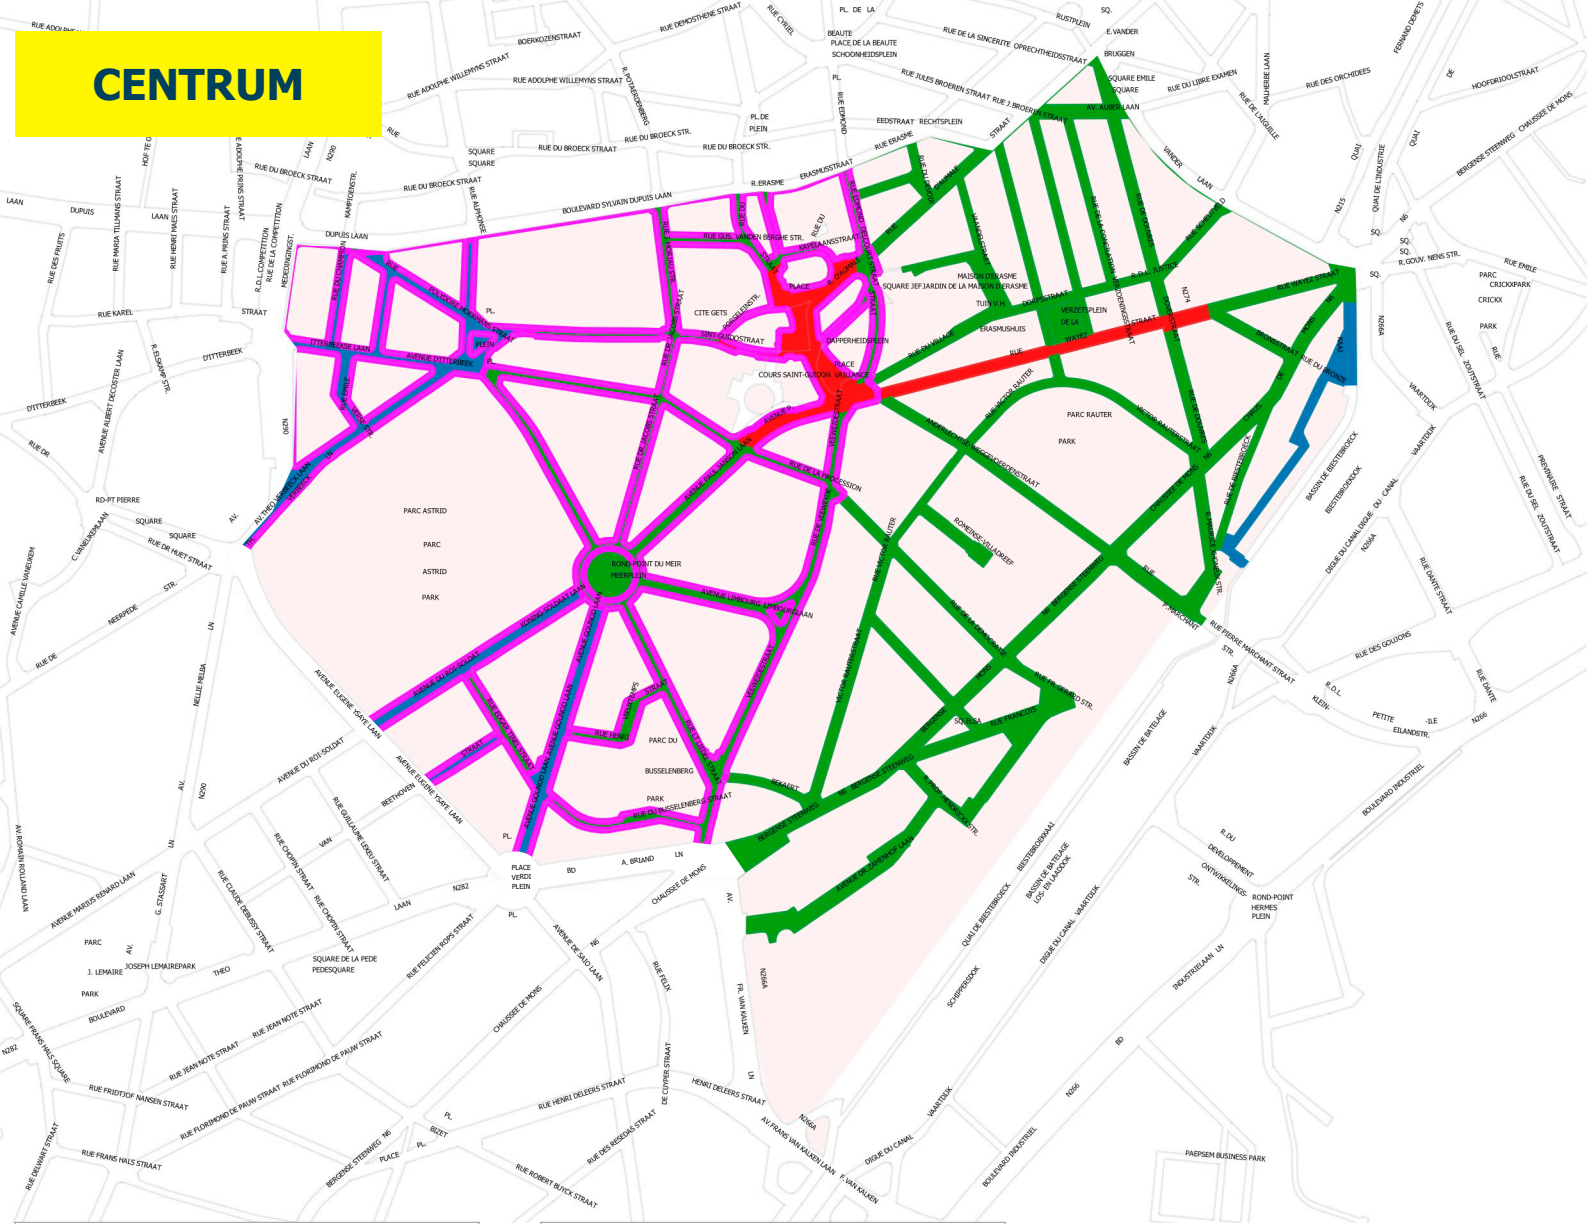

CENTRUM

, n° 11-39, 2-32
Alphonse Demunterstraat, n° 1-33, 8-32
Anderlechtse-Weggevoerdestraat
Auberlaan
Bergense Steenweg, n° 453-829, 400-718
Biestebroekkaai
Biestebroekstraat
Blijdschapsstraat
Broeckstraat, n° 2-10
Bronstraat
Bruinstraat
Busselenbergstraat
Dapperheidsplein
d'Aumalestraat, n° 1-19C, 2-6
d'Aumalestraat, n° 21-83, 10-80
de Formanoirstraat
De Lindeplein
Democratiestraat
Dokter Jacobsstraat
Dokter Zamenhoflaan
Dorpsstraat
Doverstraat
Edgar Tinelstraat
Edmond Delcourtstraat, n° 1-27, 2-24
Elsa Frisonsquare
Emile Verséstraat
François Gérardstraat
François Janssensstraat
François Ysewynstraat
Gerechtsstraat
Goundlaan
Griffiestraat
Gustaaf Vanden Berghestraat
Henri Vieuxtempsstraat
Instituutstraat
Itterbeekse Laan, n° 1-77, 12-60
Jean Morjastraat, n° 1-27, 2-48
Kampioenstraat, n° 1-31, 2-34

Kapelaansstraat
Kapittelstraat
Kinetstraat
Koning-Soldaatlaan, n° 2-82
Limbourglaan
Louis van Beethovenstraat, n° 3-25, 2-22
Luitenant Liedelstraat
Maurice Xhonneuxstraat
Meerplein
Paul Jansonlaan, n°3-47, 2-40
Paul Jansonlaan, n°49-95, 44-100
Pierre Biddaerstraat
Pierre Marchantstraat
Plichtstraat
Polydore Moermanstraat
Proceessiestraat
Professor Hendrickxstraat
Rechtsplein, n° 5, 4-6
Rechtszaalstraat
Romeinse-Villadreef
Scheutveldstraat, n° 1-39, 2-42
Sint-Guidostraat
Théo Verbeecklaan
Théodore Bekaertstraat
Tropeestraat
Vandelstraat
Veeweidestraat
Verdiplein, n° 1-3
Verzoeningsstraat
Victor en Jules Bertauxlaan
Victor Olivierlaan
Victor Rauterstraat
Wayezstraat, n° 1-75, 2-56
Wayezstraat, n° 77-189, 60-212