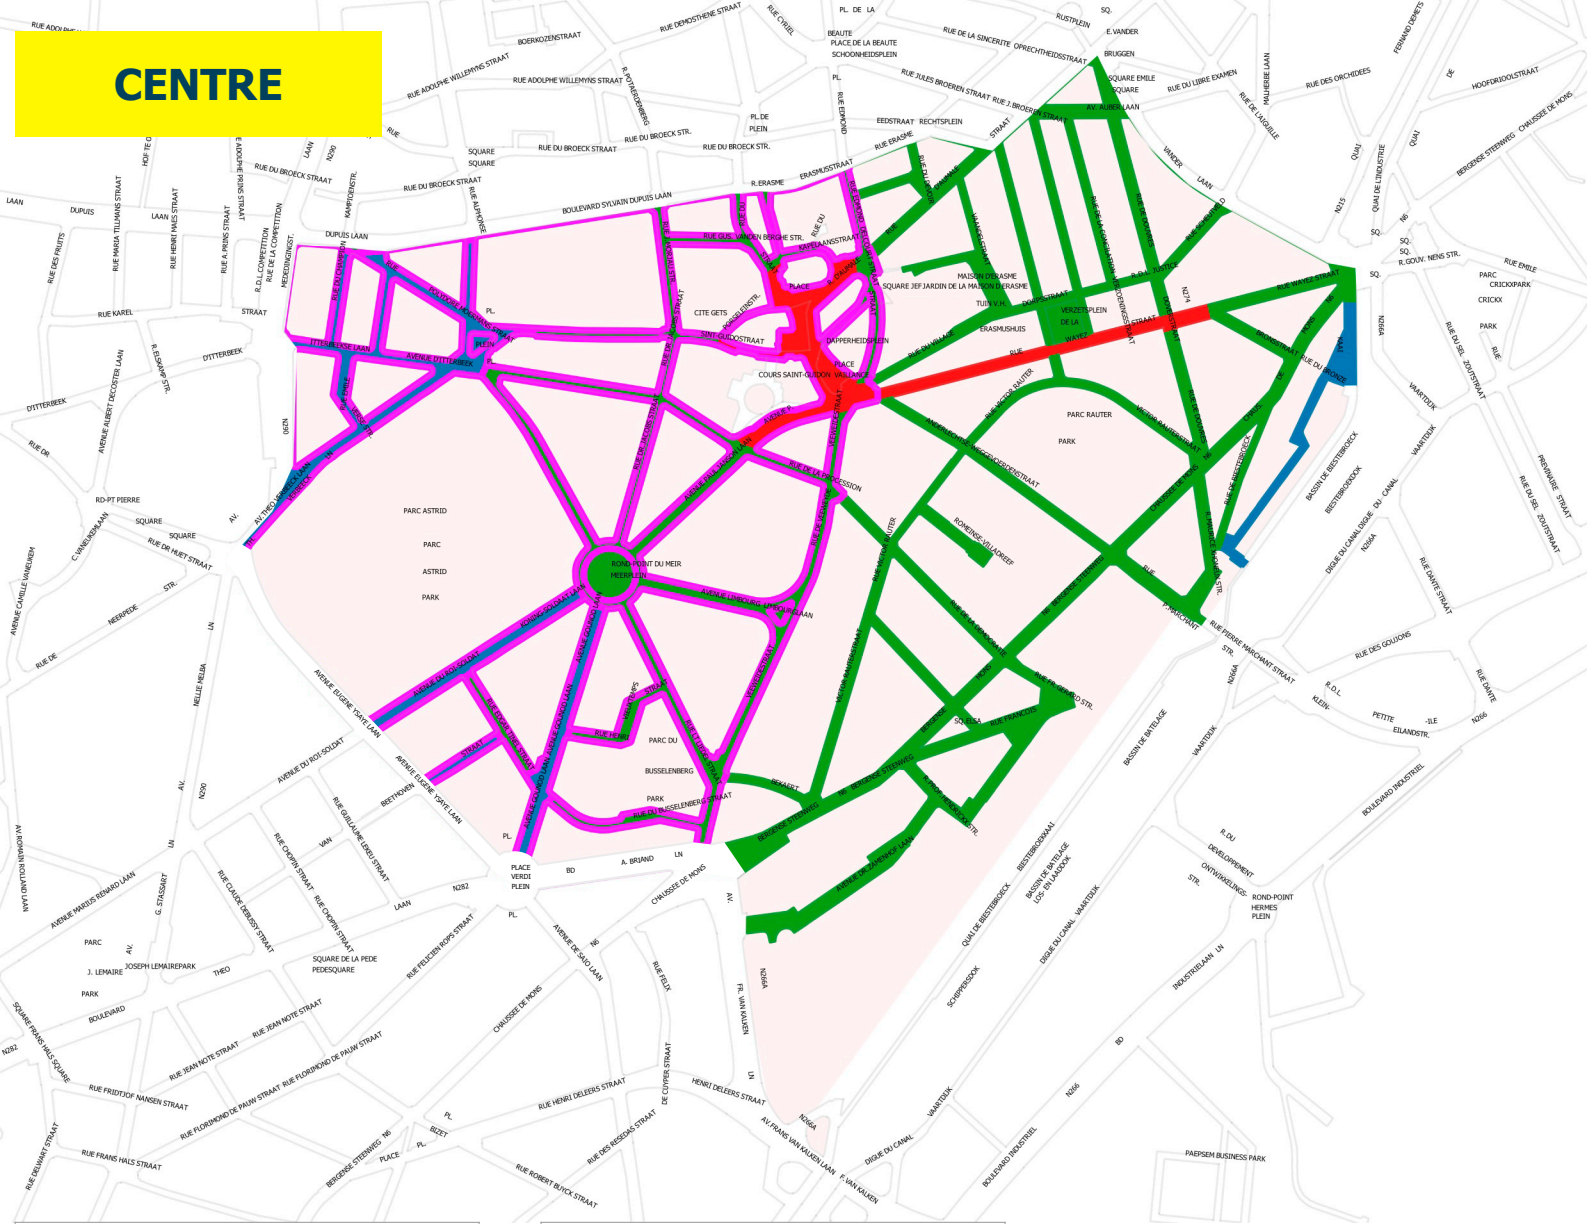

CENTRE

Alphonse Demunter (Rue), n° 1-33, 8-32
Auber (Avenue)
Aumale (Rue d'), n° 1-19C, 2-6
Aumale (Rue d'), n° 21-83, 10-80
Biestebroeck (Quai de)
Biestebroeck (Rue de)
Broeck (Rue du), n° 2-10
Bronze (Rue du)
Brune (Rue)
Busselberg (Rue du)
Champion (Rue du), n° 1-31, 2-34
Chapelain (Rue du)
Chapitre (Rue du)
Conciliation (Rue de la)
De Linde (Place)
Démocratie (Rue de la)
Déportés Anderlechtois (Rue des)
Devoir (Rue du)
Docteur Jacobs (Rue)
Docteur Zamenhof (Avenue)
Douvres (Rue de)
Drapeau (Rue du)
Droit (Place du), n° 5, 4-6
Edgar Tinel (Rue)
Edmond Delcourt (Rue), n° 1-27, 2-24
Elsa Frison (Square)
Emile Versé (Rue)
Formanoir (Rue de)
François Gérard (Rue)
François Janssens (Rue)
François Ysewyn (Rue)
Gaîté (Rue de la)
Gounod (Avenue)
Grefte (Rue du)
Gustaaf Vanden Berghe (Rue)
Henri Vieuxtemps (Rue)
Institut (Rue de l')
Itterbeek (Avenue d'), n° 1-77, 12-60

Jean Morjau (Rue), n° 1-27, 2-48
Justice (Rue de la)
Kinet (Rue)
Lieutenant Liedel (Rue)
Limbourg (Avenue)
Louis van Beethoven (Rue), n° 3-25, 2-22
Maurice Xhonneux (Rue)
Meir (Rond-Point du)
Mons (Chaussée de), n° 453-829, 400-718
Paul Janson (Avenue), n°3-47, 2-40
Paul Janson (Avenue), n°49-95, 44-100
Pierre Biddaer (Rue)
Pierre Marchant (Rue)
Polydore Moerman (Rue)
Prétoire (Rue du)
Procession (Rue de la)
Professeur Hendrickx (Rue)
Roi-Soldat (Avenue du), n° 2-82
Saint Guidon (Rue), 47-109, 34-124
Saint Guidon (Rue), n° 11-39, 2-32
Scheutveld (Rue), n° 1-39, 2-42
Théo Verbeeck (Avenue)
Théodore Bekaert (Rue)
Trophée (Rue du)
Vaillance (Place de la)
Veeweyde (Rue de)
Verdi (Place), n° 1-3
Victor et Jules Bertaux (Avenue)
Victor Olivier (Avenue)
Victor Rauter (Rue)
Villa Romaine (Allée de la)
Village (Rue du)
Wayez (Rue), n° 1-75, 2-56
Wayez (Rue), n° 77-189, 60-212