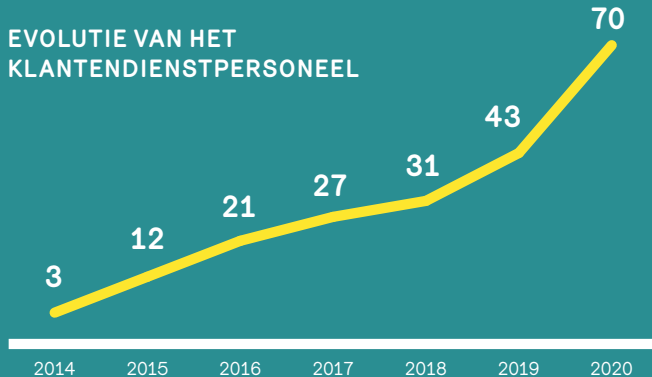

## EVOLUTIE VAN HET KLANTDIENSTPERSONEEL

MEDEWERKERS  
VAN 2014 TOT 2020

2 > 70

NIEUWE  
TECHNOLOGIEËN